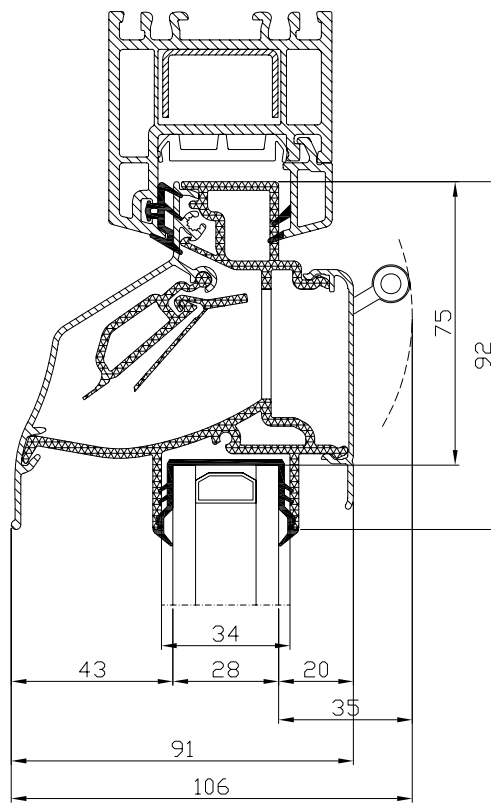

SIZE	SCALE	DATE	REV.	V01
A4	1:2	24/11/2010	INI	
SHEET	1/1			

Creating healthy spaces

IZ 2 Vijverdam - Maalbeekstraat 10
8790 Waregem - Belgium
Tel. 056/62.71.11 - Fax. 056/60.28.51

AR75

R:\Prod_vent\PRINCIPE\AR75 - Fitstream\07504_R00_AR75_inbouwtekeningen_rd_02.dwg

SIZE	SCALE	DATE	24/11/2010	REV.	V01
	1:2			INI	
A4	SHEET	1/1			

Creating healthy spaces

IZ 2 Vijverdam - Maalbeekstraat 10
8790 Waregem - Belgium
Tel. 056/62.71.11 - Fax. 056/60.28.51

AR75

R:\Prod_vent\PRINCIPE\AR75 - Fitstream\07504_R00_AR75_inbouwtekeningen_rd_02.dwg

SIZE	SCALE	DATE	REV.	V01
A4	1:2	24/11/2010	INI	
SHEET	1/1	