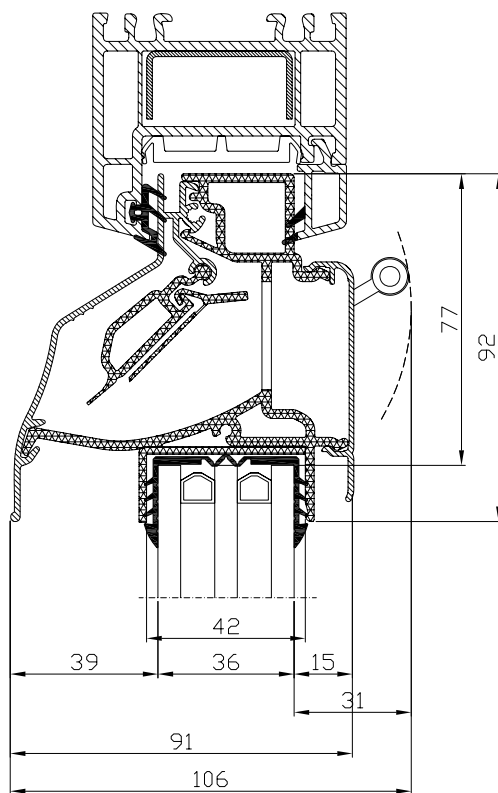

SIZE	SCALE	DATE	24/11/2010	REV.	V01
	1:2			INI	
A4	SHEET	1/1			

Creating healthy spaces

IZ 2 Vijverdam - Maalbeekstraat 10
8790 Waregem - Belgium
Tel. 056/62.71.11 - Fax. 056/60.28.51

AR75

R:\Prod_vent\PRINCIPE\AR75 - Fitstream\07504_R00_AR75_inbouwtekeningen_rd_02.dwg

SIZE	SCALE	DATE	REV.	V01
A4	1:2	24/11/2010	INI	
SHEET	1/1			

Creating healthy spaces

IZ 2 Vijverdam - Maalbeekstraat 10
8790 Waregem - Belgium
Tel. 056/62.71.11 - Fax. 056/60.28.51

AR75

R:\Prod_vent\PRINCIPE\AR75 - Fitstream\07504_R00_AR75_inbouwtekeningen_rd_02.dwg

SIZE	SCALE	DATE	REV.	V01
A4	1:2	24/11/2010	INI	
SHEET	1/1	