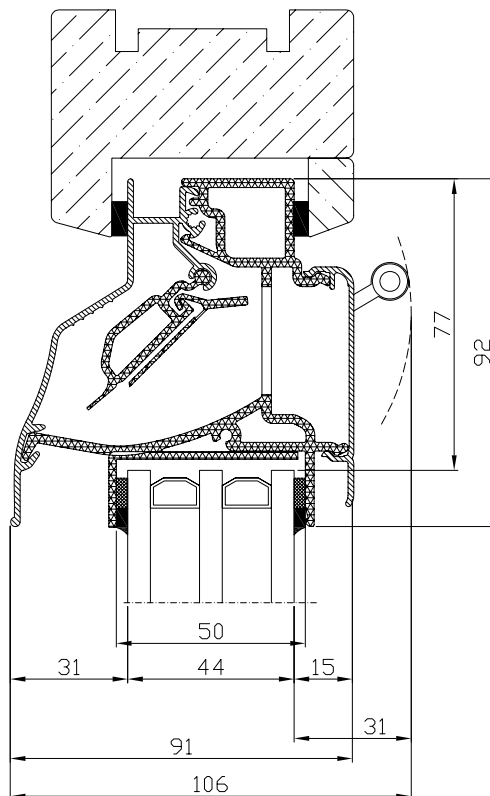

SIZE	SCALE	DATE	24/11/2010	REV.	V01
A4	1:2			INI	
SHEET	1/1				

Creating healthy spaces

IZ 2 Vijverdam - Maalbeekstraat 10
8790 Waregem - Belgium
Tel. 056/62.71.11 - Fax. 056/60.28.51

AR75

R:\Prod_vent\PRINCIPE\AR75 - Fitstream\07504_R00_AR75_inbouwtekeningen_rd_02.dwg

SIZE	SCALE	DATE	REV.	V01
A4	1:2	24/11/2010	INI	
SHEET	1/1			

Creating healthy spaces

IZ 2 Vijverdam - Maalbeekstraat 10
8790 Waregem - Belgium
Tel. 056/62.71.11 - Fax. 056/60.28.51

AR75

R:\Prod_vent\PRINCIPE\AR75 - Fitstream\07504_R00_AR75_inbouwtekeningen_rd_02.dwg

SIZE	SCALE	DATE	REV.	V01
A4	1:2	24/11/2010	INI	
SHEET	1/1	