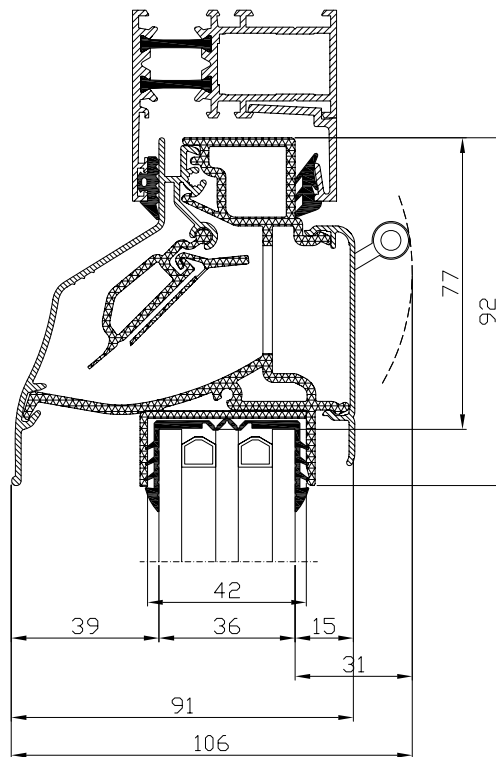

AR75

VENTILATION

TECHNICAL DRAWINGS - GLAZED IN

Creating healthy spaces

IZ 2 Vijverdam - Maalbeekstraat 10
8790 Waregem - Belgium
Tel. 056/62.71.11 - Fax. 056/60.28.51

AR75

R:\Prod_vent\PRINCIPE\AR75 - Fitstream\07504_R00_AR75_inbouwtekeningen_rd_02.dwg

SIZE	SCALE	DATE	REV.	V01
A4	1:2	24/11/2010	INI	
SHEET	1/1			

Creating healthy spaces

IZ 2 Vijverdam - Maalbeekstraat 10
8790 Waregem - Belgium
Tel. 056/62.71.11 - Fax. 056/60.28.51

AR75

R:\Prod_vent\PRINCIPE\AR75 - Fitstream\07504_R00_AR75_inbouwtekeningen_rd_02.dwg

SIZE	SCALE	DATE	REV.	V01
A4	1:2	24/11/2010	INI	
SHEET	1/1	