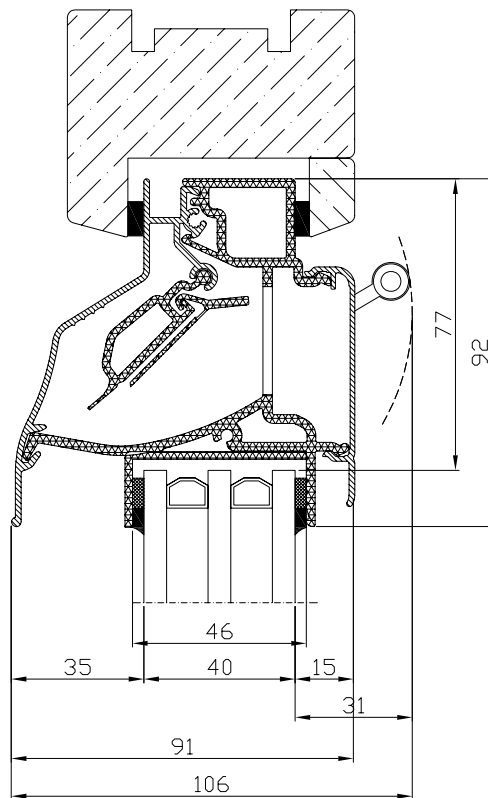

SIZE	SCALE	DATE	24/11/2010	REV.	V01
A4	1:2			INI	
SHEET	1/1				

Creating healthy spaces

IZ 2 Vijverdam - Maalbeekstraat 10
8790 Waregem - Belgium
Tel. 056/62.71.11 - Fax. 056/60.28.51

AR75

R:\Prod_vent\PRINCIPE\AR75 - Fitstream\07504_R00_AR75_inbouwtekeningen_rd_02.dwg

SIZE	SCALE	DATE	REV.	V01
A4	1:2	24/11/2010	INI	
SHEET	1/1			

Creating healthy spaces

IZ 2 Vijverdam - Maalbeekstraat 10
8790 Waregem - Belgium
Tel. 056/62.71.11 - Fax. 056/60.28.51

AR75

R:\Prod_vent\PRINCIPE\AR75 - Fitstream\07504_R00_AR75_inbouwtekeningen_rd_02.dwg

SIZE	SCALE	DATE	REV.	V01
A4	1:2	24/11/2010	INI	
SHEET	1/1	