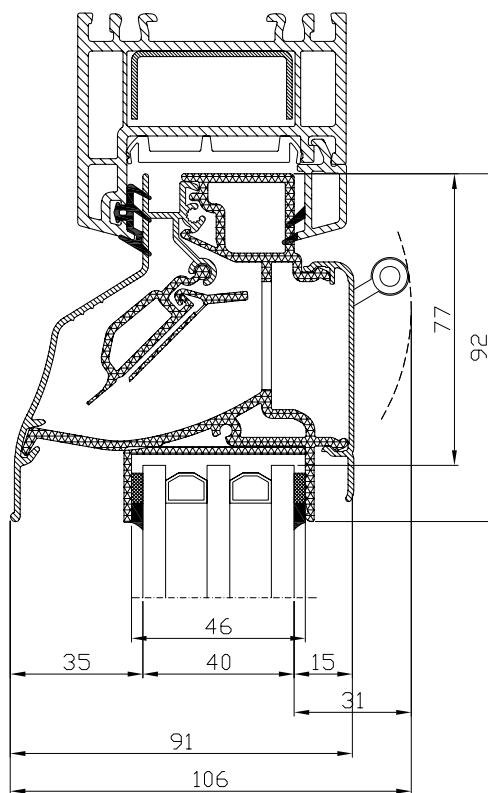

SIZE	SCALE	DATE	REV.	V01
A4	1:2	24/11/2010	INI	
SHEET	1/1			

Creating healthy spaces

IZ 2 Vijverdam - Maalbeekstraat 10
8790 Waregem - Belgium
Tel. 056/62.71.11 - Fax. 056/60.28.51

AR75

R:\Prod_vent\PRINCIPE\AR75 - Fitstream\07504_R00_AR75_inbouwtekeningen_rd_02.dwg

SIZE	SCALE	DATE	REV.	V01
A4	1:2	24/11/2010	INI	
SHEET	1/1	