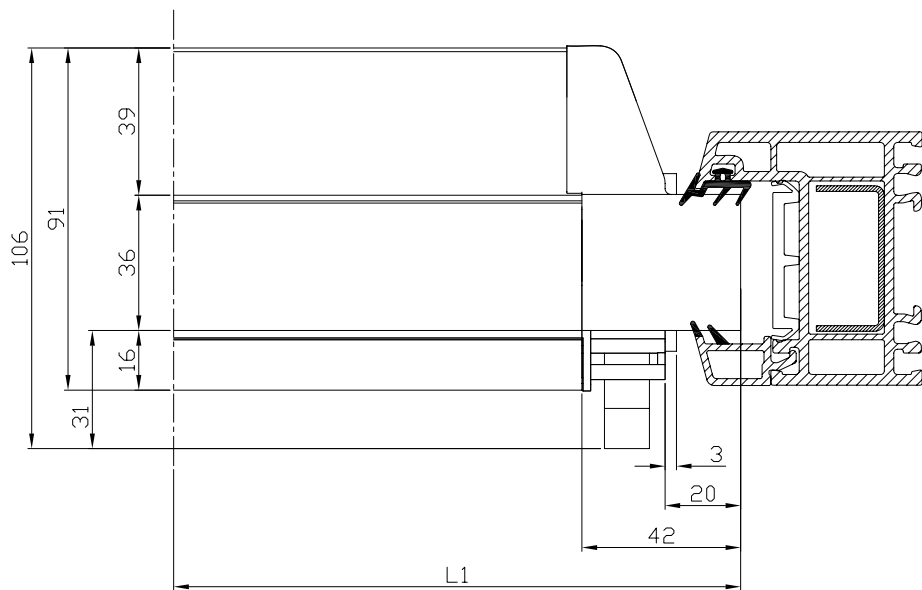

SIZE	SCALE	DATE	24/11/2010	REV.	V01
	1:2			INI	
A4	SHEET	1/1			

Creating healthy spaces

IZ 2 Vijverdam - Maalbeekstraat 10
8790 Waregem - Belgium
Tel. 056/62.71.11 - Fax. 056/60.28.51

AR75

R:\Prod_vent\PRINCIPE\AR75 - Fitstream\07504_R00_AR75_inbouwtekeningen_rd_02.dwg

SIZE	SCALE	DATE	REV.	V01
A4	1:2	24/11/2010	INI	
SHEET	1/1			

Creating healthy spaces

IZ 2 Vijverdam - Maalbeekstraat 10
8790 Waregem - Belgium
Tel. 056/62.71.11 - Fax. 056/60.28.51

AR75

R:\Prod_vent\PRINCIPE\AR75 - Fitstream\07504_R00_AR75_inbouwtekeningen_rd_02.dwg

SIZE	SCALE	DATE	REV.	V01
A4	1:2	24/11/2010	INI	
SHEET	1/1	