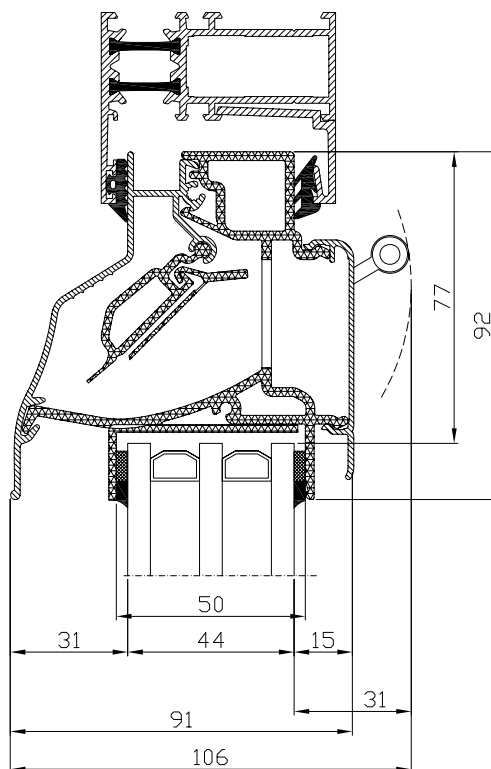

AR75

VENTILATION

TECHNICAL DRAWINGS - GLAZED IN

Creating healthy spaces

IZ 2 Vijverdam - Maalbeekstraat 10
8790 Waregem - Belgium
Tel. 056/62.71.11 - Fax. 056/60.28.51

AR75

R:\Prod_vent\PRINCIPE\AR75 - Fitstream\07504_R00_AR75_inbouwtekeningen_rd_02.dwg

SIZE	SCALE	DATE	REV.	V01
A4	1:2	24/11/2010	INI	
SHEET	1/1			

Creating healthy spaces

IZ 2 Vijverdam - Maalbeekstraat 10
8790 Waregem - Belgium
Tel. 056/62.71.11 - Fax. 056/60.28.51

AR75

R:\Prod_vent\PRINCIPE\AR75 - Fitstream\07504_R00_AR75_inbouwtekeningen_rd_02.dwg

SIZE	SCALE	DATE	REV.	V01
A4	1:2	24/11/2010	INI	
SHEET	1/1	