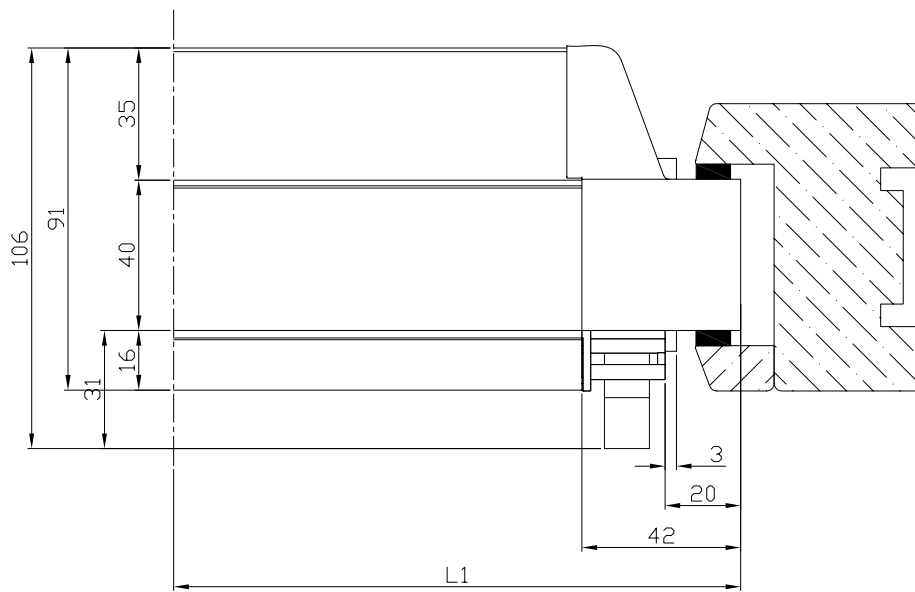

SIZE	SCALE	DATE	24/11/2010	REV.	V01
A4	1:2			INI	
SHEET	1/1				

Creating healthy spaces

IZ 2 Vijverdam - Maalbeekstraat 10
8790 Waregem - Belgium
Tel. 056/62.71.11 - Fax. 056/60.28.51

AR75

R:\Prod_vent\PRINCIPE\AR75 - Fitstream\07504_R00_AR75_inbouwtekeningen_rd_02.dwg

SIZE	SCALE	DATE	REV.	V01
A4	1:2	24/11/2010	INI	
SHEET	1/1			

Creating healthy spaces

IZ 2 Vijverdam - Maalbeekstraat 10
8790 Waregem - Belgium
Tel. 056/62.71.11 - Fax. 056/60.28.51

AR75

R:\Prod_vent\PRINCIPE\AR75 - Fitstream\07504_R00_AR75_inbouwtekeningen_rd_02.dwg