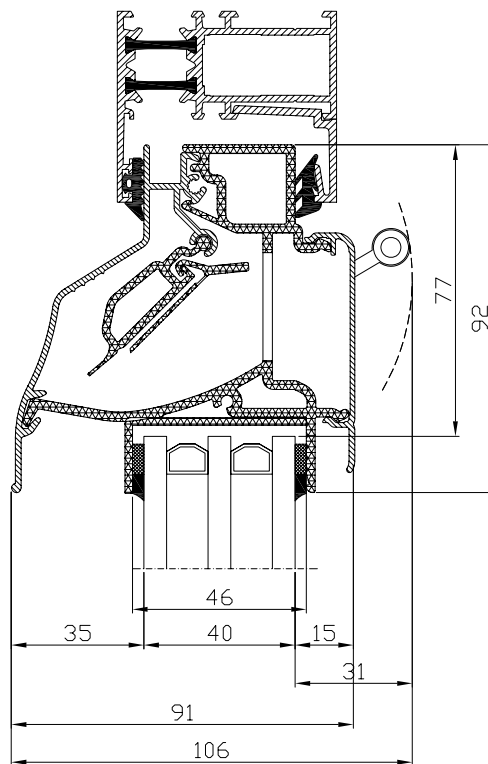

AR75

VENTILATION

TECHNICAL DRAWINGS - GLAZED IN

Creating healthy spaces

IZ 2 Vijverdam - Maalbeekstraat 10
8790 Waregem - Belgium
Tel. 056/62.71.11 - Fax. 056/60.28.51

AR75

R:\Prod_vent\PRINCIPE\AR75 - Fitstream\07504_R00_AR75_inbouwtekeningen_rd_02.dwg

SIZE	SCALE	DATE	REV.	V01
A4	1:2	24/11/2010	INI	
SHEET	1/1			

Creating healthy spaces

IZ 2 Vijverdam - Maalbeekstraat 10
8790 Waregem - Belgium
Tel. 056/62.71.11 - Fax. 056/60.28.51

AR75

R:\Prod_vent\PRINCIPE\AR75 - Fitstream\07504_R00_AR75_inbouwtekeningen_rd_02.dwg

SIZE	SCALE	DATE	REV.	V01
A4	1:2	24/11/2010	INI	
SHEET	1/1	