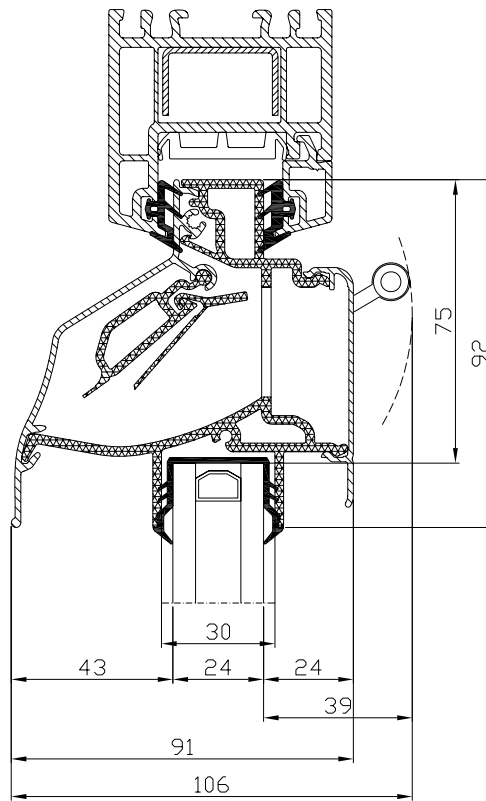

SIZE	SCALE	DATE	24/11/2010	REV.	V01
A4	1:2			INI	
SHEET	1/1				

Creating healthy spaces

IZ 2 Vijverdam - Maalbeekstraat 10
8790 Waregem - Belgium
Tel. 056/62.71.11 - Fax. 056/60.28.51

AR75

R:\Prod_vent\PRINCIPE\AR75 - Fitstream\07504_R00_AR75_inbouwtekeningen_rd_02.dwg

SIZE	SCALE	DATE	REV.	V01
A4	1:2	24/11/2010	INI	
SHEET	1/1			

Creating healthy spaces

IZ 2 Vijverdam - Maalbeekstraat 10
8790 Waregem - Belgium
Tel. 056/62.71.11 - Fax. 056/60.28.51

AR75

R:\Prod_vent\PRINCIPE\AR75 - Fitstream\07504_R00_AR75_inbouwtekeningen_rd_02.dwg

SIZE	SCALE	DATE	24/11/2010	REV.	V01
	1:2			INI	
A4	SHEET	1/1			

Creating healthy spaces

IZ 2 Vijverdam - Maalbeekstraat 10
8790 Waregem - Belgium
Tel. 056/62.71.11 - Fax. 056/60.28.51

AR75

R:\Prod_vent\PRINCIPE\AR75 - Fitstream\07504_R00_AR75_inbouwtekeningen_rd_02.dwg

SIZE	SCALE	DATE	REV.	V01
A4	1:2	24/11/2010	INI	
SHEET	1/1	