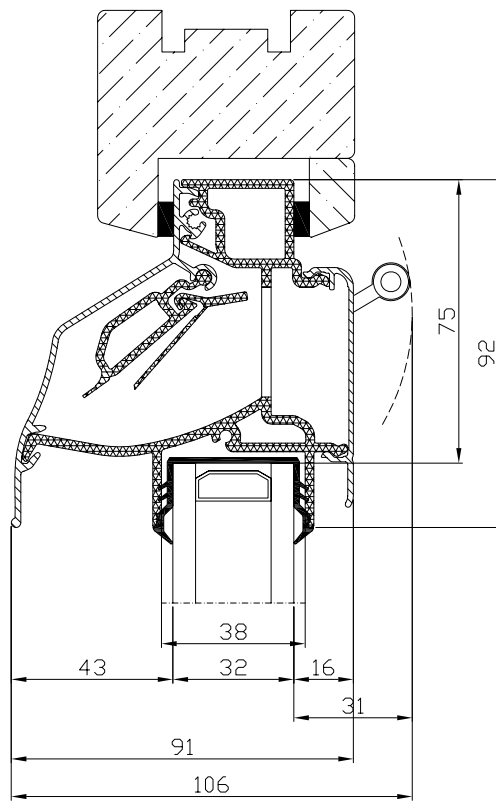

SIZE	SCALE	DATE	REV.	V01
A4	1:2	24/11/2010	INI	
SHEET	1/1			

Creating healthy spaces

IZ 2 Vijverdam - Maalbeekstraat 10
8790 Waregem - Belgium
Tel. 056/62.71.11 - Fax. 056/60.28.51

AR75

R:\Prod_vent\PRINCIPE\AR75 - Fitstream\07504_R00_AR75_inbouwtekeningen_rd_02.dwg

SIZE	SCALE	DATE	REV.	V01
A4	1:2	24/11/2010	INI	
SHEET	1/1	