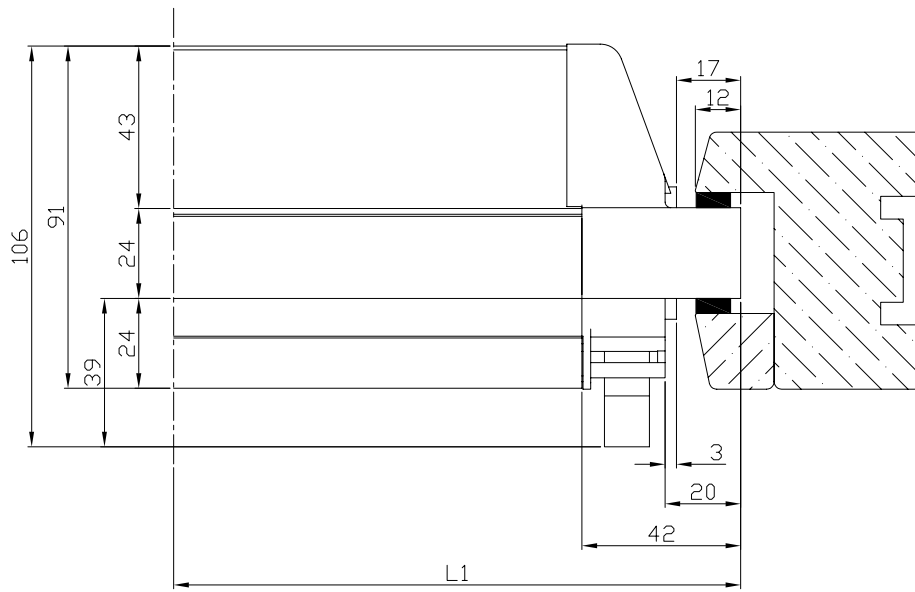

Creating healthy spaces

IZ 2 Vijverdam - Maalbeekstraat 10
8790 Waregem - Belgium
Tel. 056/62.71.11 - Fax. 056/60.28.51

AR75

R:\Prod_vent\PRINCIPE\AR75 - Fitstream\07504_R00_AR75_inbouwtekeningen_rd_02.dwg

SIZE	SCALE	DATE	REV.	V01
A4	1:2	24/11/2010	INI	
SHEET	1/1