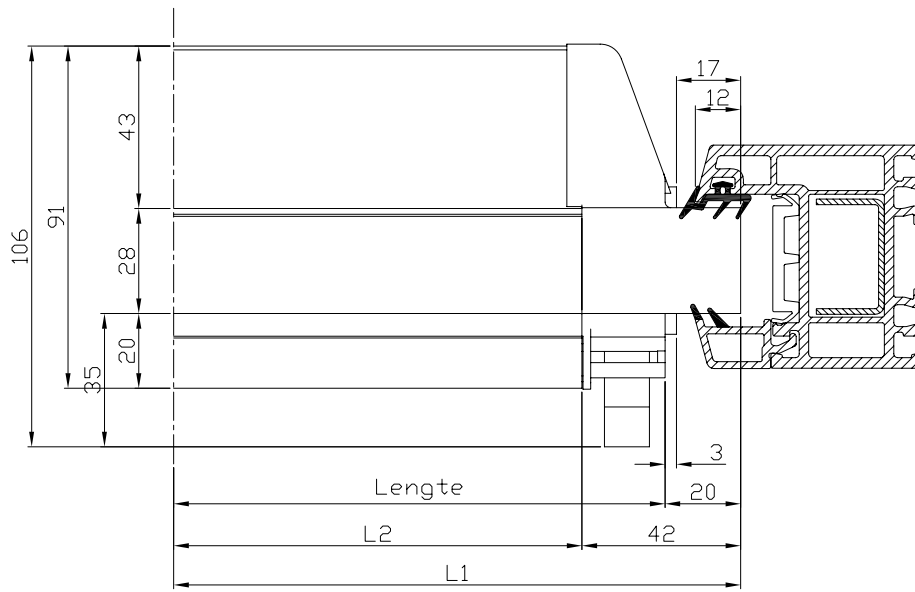

SIZE	SCALE	DATE	REV.	V01
A4	1:2	24/11/2010	INI	
SHEET	1/1			

Creating healthy spaces

IZ 2 Vijverdam - Maalbeekstraat 10
8790 Waregem - Belgium
Tel. 056/62.71.11 - Fax. 056/60.28.51

AR75

R:\Prod_vent\PRINCIPE\AR75 - Fitstream\07504_R00_AR75_inbouwtekeningen_rd_02.dwg

SIZE	SCALE	DATE	24/11/2010	REV.	V01
	1:2			INI	
A4	SHEET	1/1			

Creating healthy spaces

IZ 2 Vijverdam - Maalbeekstraat 10
8790 Waregem - Belgium
Tel. 056/62.71.11 - Fax. 056/60.28.51

AR75

R:\Prod_vent\PRINCIPE\AR75 - Fitstream\07504_R00_AR75_inbouwtekeningen_rd_02.dwg