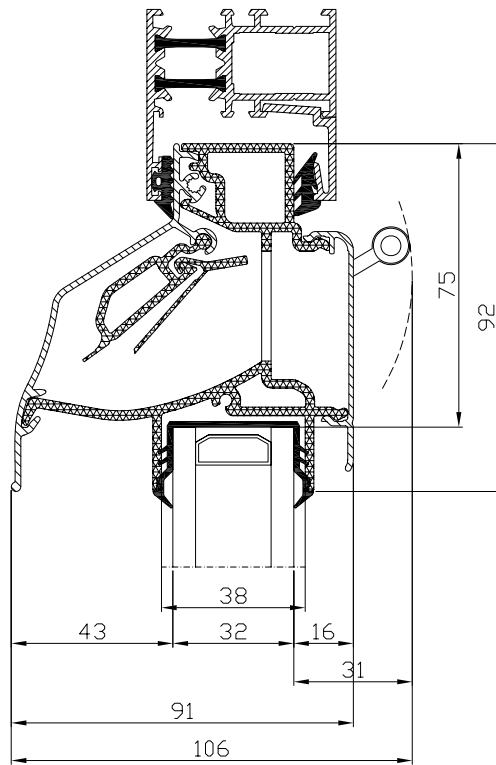

AR75

VENTILATION

TECHNICAL DRAWINGS - GLAZED IN

Creating healthy spaces

IZ 2 Vijverdam - Maalbeekstraat 10
8790 Waregem - Belgium
Tel. 056/62.71.11 - Fax. 056/60.28.51

AR75

R:\Prod_vent\PRINCIPE\AR75 - Fitstream\07504_R00_AR75_inbouwtekeningen_rd_02.dwg

SIZE	SCALE	DATE	REV.	V01
A4	1:2	24/11/2010	INI	
SHEET	1/1			

Creating healthy spaces

IZ 2 Vijverdam - Maalbeekstraat 10
8790 Waregem - Belgium
Tel. 056/62.71.11 - Fax. 056/60.28.51

AR75

R:\Prod_vent\PRINCIPE\AR75 - Fitstream\07504_R00_AR75_inbouwtekeningen_rd_02.dwg

SIZE	SCALE	DATE	REV.	V01
A4	1:2	24/11/2010	INI	
SHEET	1/1	