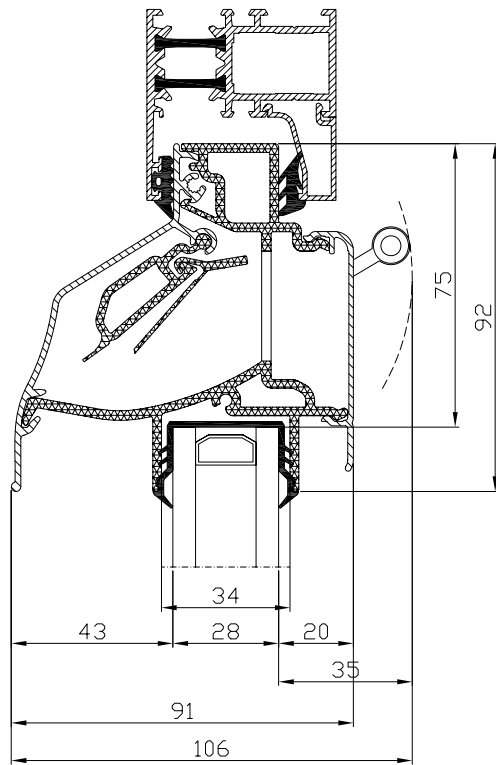

AR75

VENTILATION

TECHNICAL DRAWINGS - GLAZED IN

Creating healthy spaces

IZ 2 Vijverdam - Maalbeekstraat 10
8790 Waregem - Belgium
Tel. 056/62.71.11 - Fax. 056/60.28.51

AR75

R:\Prod_vent\PRINCIPE\AR75 - Fitstream\07504_R00_AR75_inbouwtekeningen_rd_02.dwg

SIZE	SCALE	DATE	REV.	V01
A4	1:2	24/11/2010	INI	
SHEET	1/1			

Creating healthy spaces

IZ 2 Vijverdam - Maalbeekstraat 10
8790 Waregem - Belgium
Tel. 056/62.71.11 - Fax. 056/60.28.51

AR75

R:\Prod_vent\PRINCIPE\AR75 - Fitstream\07504_R00_AR75_inbouwtekeningen_rd_02.dwg

SIZE	SCALE	DATE	REV.	V01
A4	1:2	24/11/2010	INI	
SHEET	1/1	