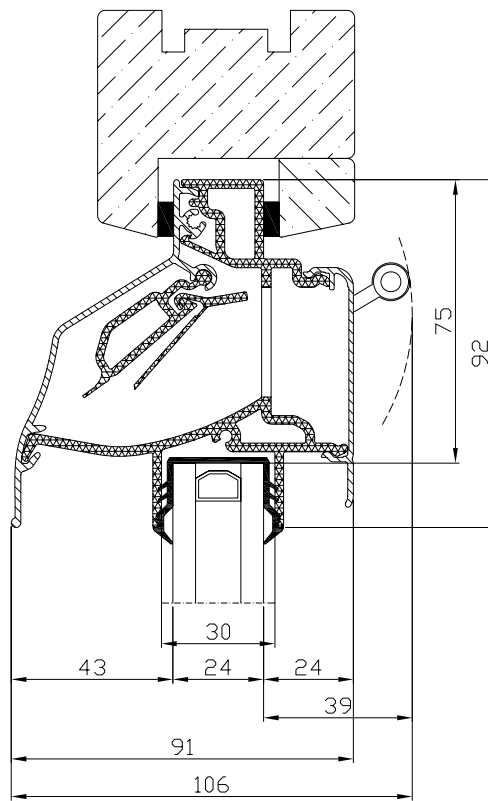

SIZE	SCALE	DATE	REV.	V01
A4	1:2	24/11/2010	INI	
SHEET	1/1			

Creating healthy spaces

IZ 2 Vijverdam - Maalbeekstraat 10
8790 Waregem - Belgium
Tel. 056/62.71.11 - Fax. 056/60.28.51

AR75

R:\Prod_vent\PRINCIPE\AR75 - Fitstream\07504_R00_AR75_inbouwtekeningen_rd_02.dwg

SIZE	SCALE	DATE	REV.	V01
A4	1:2	24/11/2010	INI	
SHEET	1/1	