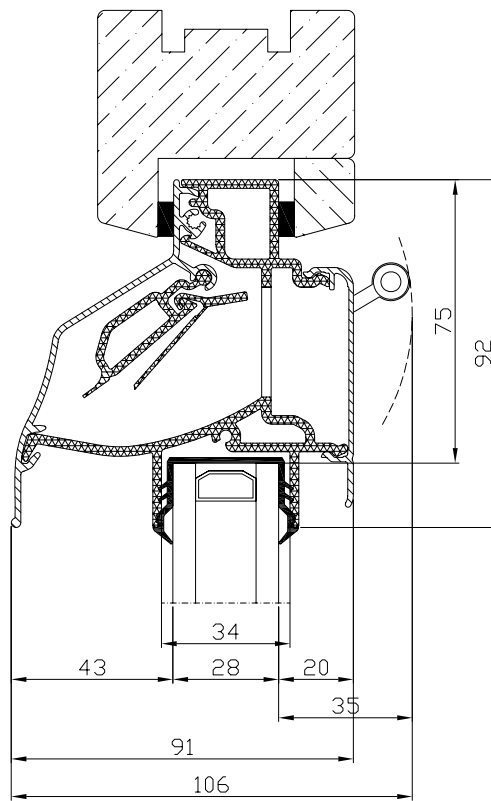

SIZE	SCALE	DATE	REV.	V01
A4	1:2	24/11/2010	INI	
SHEET	1/1			

Creating healthy spaces

IZ 2 Vijverdam - Maalbeekstraat 10
8790 Waregem - Belgium
Tel. 056/62.71.11 - Fax. 056/60.28.51

AR75

R:\Prod_vent\PRINCIPE\AR75 - Fitstream\07504_R00_AR75_inbouwtekeningen_rd_02.dwg

SIZE	SCALE	DATE	REV.	V01
A4	1:2	24/11/2010	INI	
SHEET	1/1	