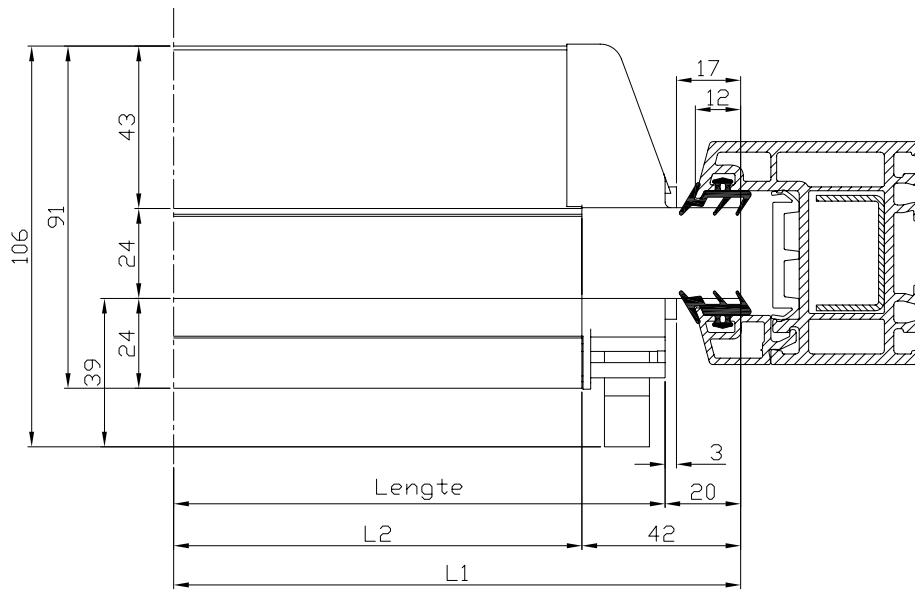

SIZE	SCALE	DATE	REV.	V01
A4	1:2	24/11/2010	INI	
SHEET	1/1			

Creating healthy spaces

IZ 2 Vijverdam - Maalbeekstraat 10
8790 Waregem - Belgium
Tel. 056/62.71.11 - Fax. 056/60.28.51

AR75

R:\Prod_vent\PRINCIPE\AR75 - Fitstream\07504_R00_AR75_inbouwtekeningen_rd_02.dwg

SIZE	SCALE	DATE	24/11/2010	REV.	V01
	1:2			INI	
A4	SHEET	1/1			

Creating healthy spaces

IZ 2 Vijverdam - Maalbeekstraat 10
8790 Waregem - Belgium
Tel. 056/62.71.11 - Fax. 056/60.28.51

AR75

R:\Prod_vent\PRINCIPE\AR75 - Fitstream\07504_R00_AR75_inbouwtekeningen_rd_02.dwg