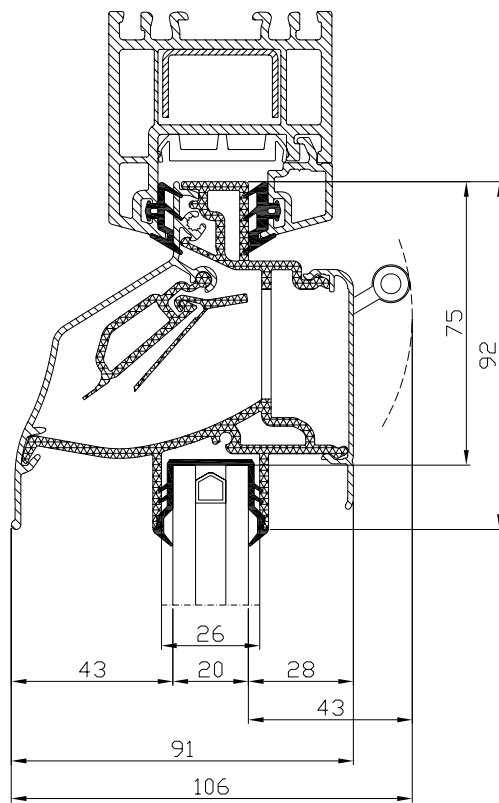

SIZE	SCALE	DATE	24/11/2010	REV.	V01
A4	1:2			INI	
SHEET	1/1				

Creating healthy spaces

IZ 2 Vijverdam - Maalbeekstraat 10
8790 Waregem - Belgium
Tel. 056/62.71.11 - Fax. 056/60.28.51

AR75

R:\Prod_vent\PRINCIPE\AR75 - Fitstream\07504_R00_AR75_inbouwtekeningen_rd_02.dwg

SIZE	SCALE	DATE	REV.	V01
A4	1:2	24/11/2010	INI	
SHEET	1/1			

Creating healthy spaces

IZ 2 Vijverdam - Maalbeekstraat 10
8790 Waregem - Belgium
Tel. 056/62.71.11 - Fax. 056/60.28.51

AR75

R:\Prod_vent\PRINCIPE\AR75 - Fitstream\07504_R00_AR75_inbouwtekeningen_rd_02.dwg

SIZE	SCALE	DATE	24/11/2010	REV.	V01
	1:2			INI	
A4	SHEET	1/1			

Creating healthy spaces

IZ 2 Vijverdam - Maalbeekstraat 10
8790 Waregem - Belgium
Tel. 056/62.71.11 - Fax. 056/60.28.51

AR75

R:\Prod_vent\PRINCIPE\AR75 - Fitstream\07504_R00_AR75_inbouwtekeningen_rd_02.dwg

SIZE	SCALE	DATE	REV.	V01
A4	1:2	24/11/2010	INI	
SHEET	1/1	