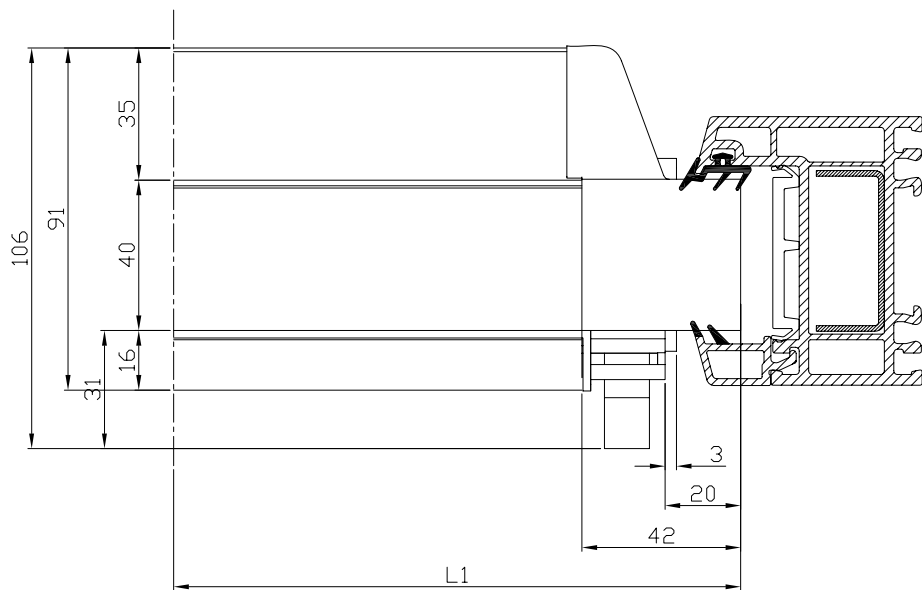

SIZE	SCALE	DATE	REV.	V01
A4	1:2	24/11/2010	INI	
SHEET	1/1			

Creating healthy spaces

IZ 2 Vijverdam - Maalbeekstraat 10
8790 Waregem - Belgium
Tel. 056/62.71.11 - Fax. 056/60.28.51

AR75

R:\Prod_vent\PRINCIPE\AR75 - Fitstream\07504_R00_AR75_inbouwtekeningen_rd_02.dwg

SIZE	SCALE	DATE	REV.	V01
A4	1:2	24/11/2010	INI	
SHEET	1/1	