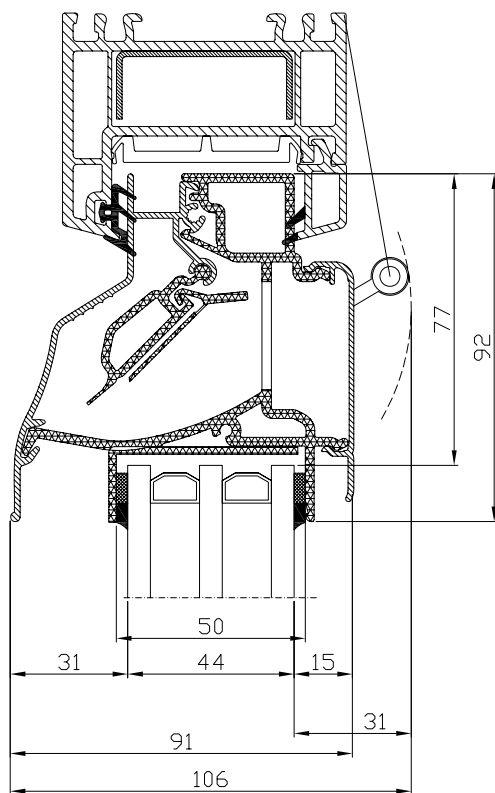

SIZE	SCALE	DATE	REV.	V01
A4	1:2	24/11/2010	INI	
SHEET	1/1			

Creating healthy spaces

IZ 2 Vijverdam - Maalbeekstraat 10
8790 Waregem - Belgium
Tel. 056/62.71.11 - Fax. 056/60.28.51

AR75

R:\Prod_vent\PRINCIPE\AR75 - Fitstream\07504_R00_AR75_inbouwtekeningen_rd_02.dwg

SIZE	SCALE	DATE	REV.	V01
A4	1:2	24/11/2010	INI	
SHEET	1/1	