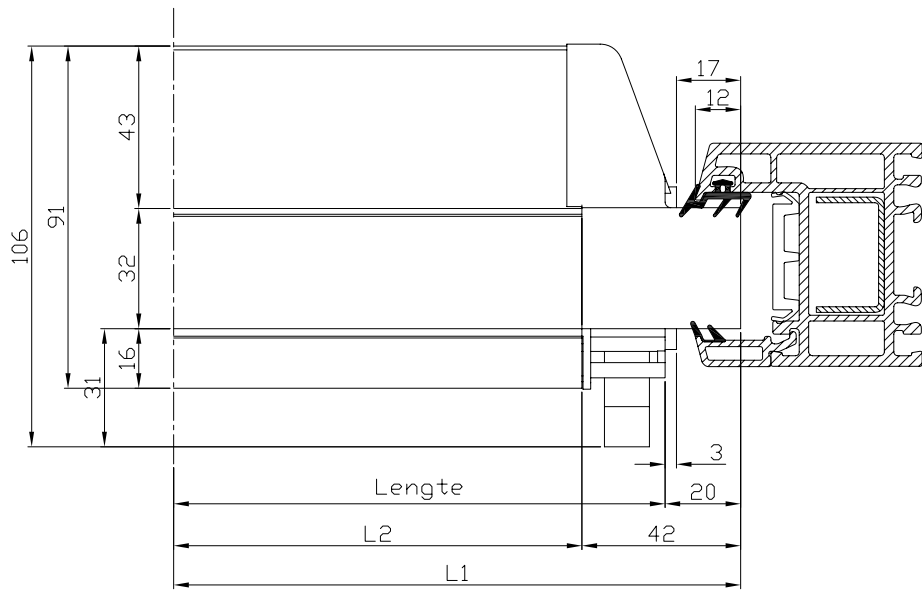

SIZE	SCALE	DATE	24/11/2010	REV.	V01
	1:2			INI	
A4	SHEET	1/1			

Creating healthy spaces

IZ 2 Vijverdam - Maalbeekstraat 10
8790 Waregem - Belgium
Tel. 056/62.71.11 - Fax. 056/60.28.51

AR75

R:\Prod_vent\PRINCIPE\AR75 - Fitstream\07504_R00_AR75_inbouwtekeningen_rd_02.dwg

SIZE	SCALE	DATE	REV.	V01
A4	1:2	24/11/2010	INI	
SHEET	1/1			

Creating healthy spaces

IZ 2 Vijverdam - Maalbeekstraat 10
8790 Waregem - Belgium
Tel. 056/62.71.11 - Fax. 056/60.28.51

AR75

R:\Prod_vent\PRINCIPE\AR75 - Fitstream\07504_R00_AR75_inbouwtekeningen_rd_02.dwg