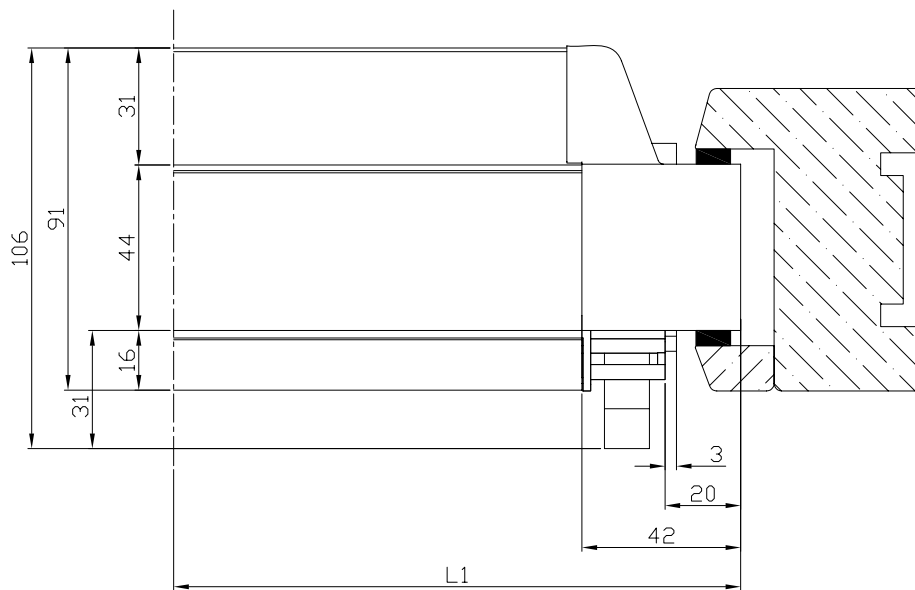

SIZE	SCALE	DATE	24/11/2010	REV.	V01
A4	1:2			INI	
SHEET	1/1				

Creating healthy spaces

IZ 2 Vijverdam - Maalbeekstraat 10
8790 Waregem - Belgium
Tel. 056/62.71.11 - Fax. 056/60.28.51

AR75

R:\Prod_vent\PRINCIPE\AR75 - Fitstream\07504_R00_AR75_inbouwtekeningen_rd_02.dwg

SIZE	SCALE	DATE	REV.	V01
A4	1:2	24/11/2010	INI	
SHEET	1/1			

Creating healthy spaces

IZ 2 Vijverdam - Maalbeekstraat 10
8790 Waregem - Belgium
Tel. 056/62.71.11 - Fax. 056/60.28.51

AR75

R:\Prod_vent\PRINCIPE\AR75 - Fitstream\07504_R00_AR75_inbouwtekeningen_rd_02.dwg