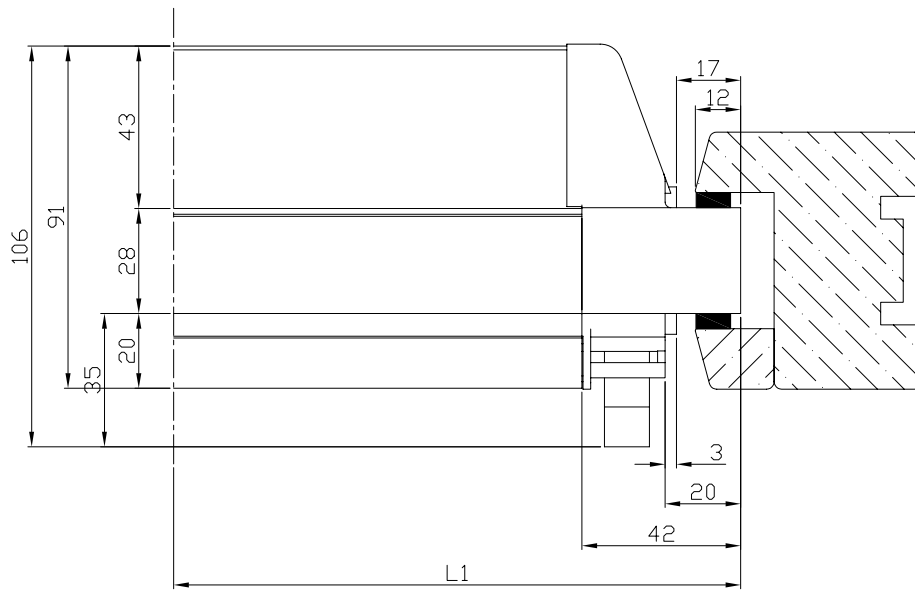

SIZE	SCALE	DATE	REV.	V01
A4	1:2	24/11/2010	INI	
SHEET	1/1			

Creating healthy spaces

IZ 2 Vijverdam - Maalbeekstraat 10
8790 Waregem - Belgium
Tel. 056/62.71.11 - Fax. 056/60.28.51

AR75

R:\Prod_vent\PRINCIPE\AR75 - Fitstream\07504_R00_AR75_inbouwtekeningen_rd_02.dwg