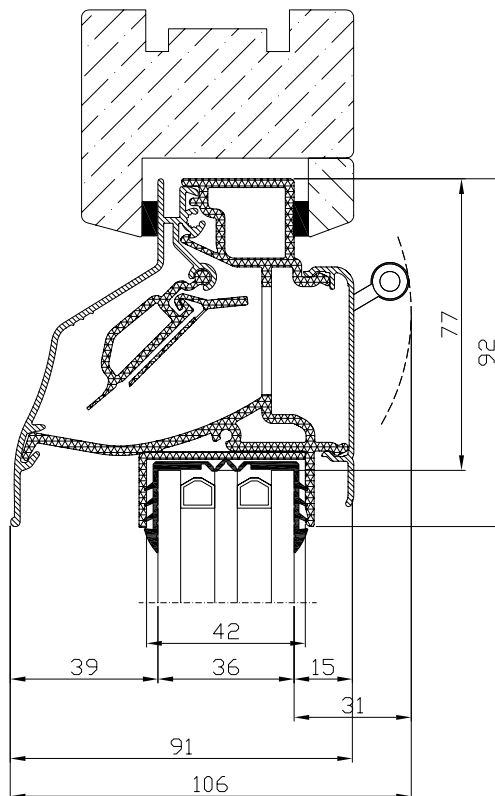

SIZE	SCALE	DATE	REV.	V01
A4	1:2	24/11/2010	INI	
SHEET	1/1			

Creating healthy spaces

IZ 2 Vijverdam - Maalbeekstraat 10
8790 Waregem - Belgium
Tel. 056/62.71.11 - Fax. 056/60.28.51

AR75

R:\Prod_vent\PRINCIPE\AR75 - Fitstream\07504_R00_AR75_inbouwtekeningen_rd_02.dwg

SIZE	SCALE	DATE	24/11/2010	REV.	V01
A4	1:2			INI	
SHEET	1/1				

Creating healthy spaces

IZ 2 Vijverdam - Maalbeekstraat 10
8790 Waregem - Belgium
Tel. 056/62.71.11 - Fax. 056/60.28.51

AR75

R:\Prod_vent\PRINCIPE\AR75 - Fitstream\07504_R00_AR75_inbouwtekeningen_rd_02.dwg

SIZE	SCALE	DATE	REV.	V01
A4	1:2	24/11/2010	INI	
SHEET	1/1	