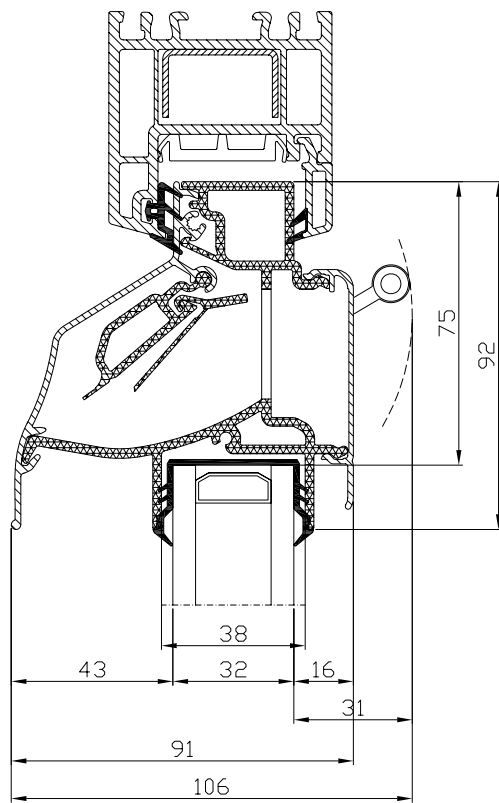

SIZE	SCALE	DATE	24/11/2010	REV.	V01
	1:2			INI	
A4	SHEET	1/1			

Creating healthy spaces

IZ 2 Vijverdam - Maalbeekstraat 10
8790 Waregem - Belgium
Tel. 056/62.71.11 - Fax. 056/60.28.51

AR75

R:\Prod_vent\PRINCIPE\AR75 - Fitstream\07504_R00_AR75_inbouwtekeningen_rd_02.dwg

SIZE	SCALE	DATE	REV.	V01
A4	1:2	24/11/2010	INI	
SHEET	1/1			

Creating healthy spaces

IZ 2 Vijverdam - Maalbeekstraat 10
8790 Waregem - Belgium
Tel. 056/62.71.11 - Fax. 056/60.28.51

AR75

R:\Prod_vent\PRINCIPE\AR75 - Fitstream\07504_R00_AR75_inbouwtekeningen_rd_02.dwg

SIZE	SCALE	DATE	REV.	V01
A4	1:2	24/11/2010	INI	
SHEET	1/1	