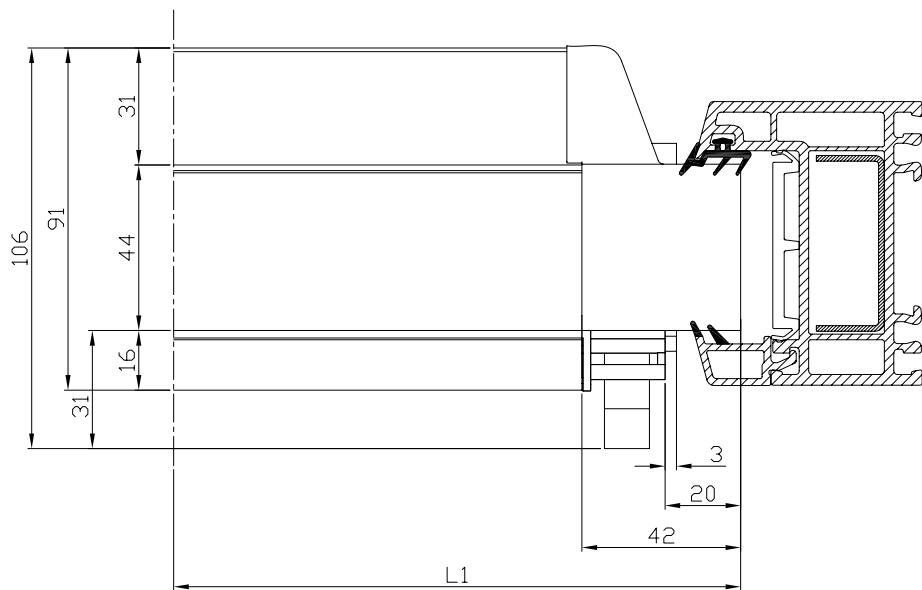

SIZE	SCALE	DATE	REV.	V01
A4	1:2	24/11/2010	INI	
SHEET	1/1			

Creating healthy spaces

IZ 2 Vijverdam - Maalbeekstraat 10
8790 Waregem - Belgium
Tel. 056/62.71.11 - Fax. 056/60.28.51

AR75

R:\Prod_vent\PRINCIPE\AR75 - Fitstream\07504_R00_AR75_inbouwtekeningen_rd_02.dwg

SIZE	SCALE	DATE	REV.	V01
A4	1:2	24/11/2010	INI	
SHEET	1/1	