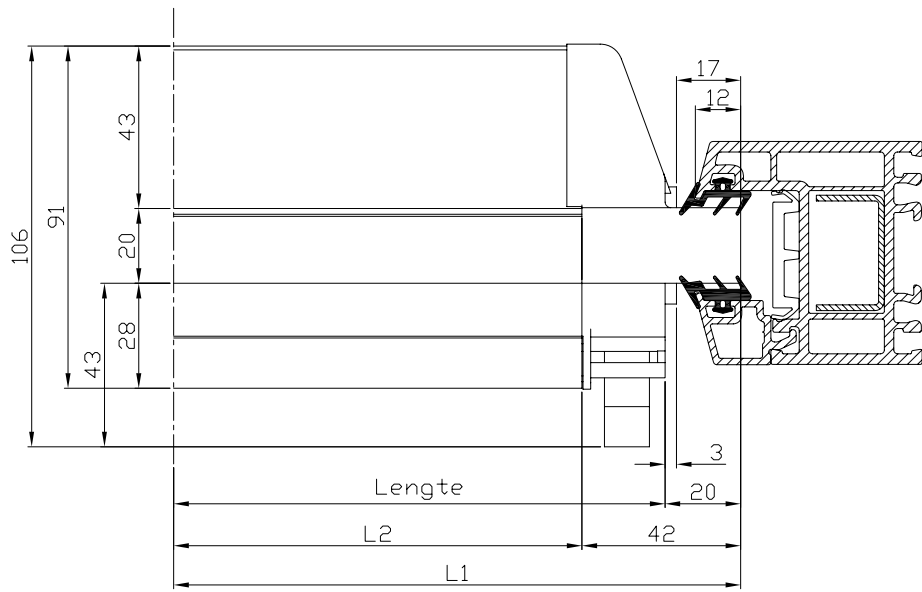

SIZE	SCALE	DATE	REV.	V01
A4	1:2	24/11/2010	INI	
SHEET	1/1			

Creating healthy spaces

IZ 2 Vijverdam - Maalbeekstraat 10
8790 Waregem - Belgium
Tel. 056/62.71.11 - Fax. 056/60.28.51

AR75

R:\Prod_vent\PRINCIPE\AR75 - Fitstream\07504_R00_AR75_inbouwtekeningen_rd_02.dwg

SIZE	SCALE	DATE	24/11/2010	REV.	V01
	1:2			INI	
A4	SHEET	1/1			

Creating healthy spaces

IZ 2 Vijverdam - Maalbeekstraat 10
8790 Waregem - Belgium
Tel. 056/62.71.11 - Fax. 056/60.28.51

AR75

R:\Prod_vent\PRINCIPE\AR75 - Fitstream\07504_R00_AR75_inbouwtekeningen_rd_02.dwg