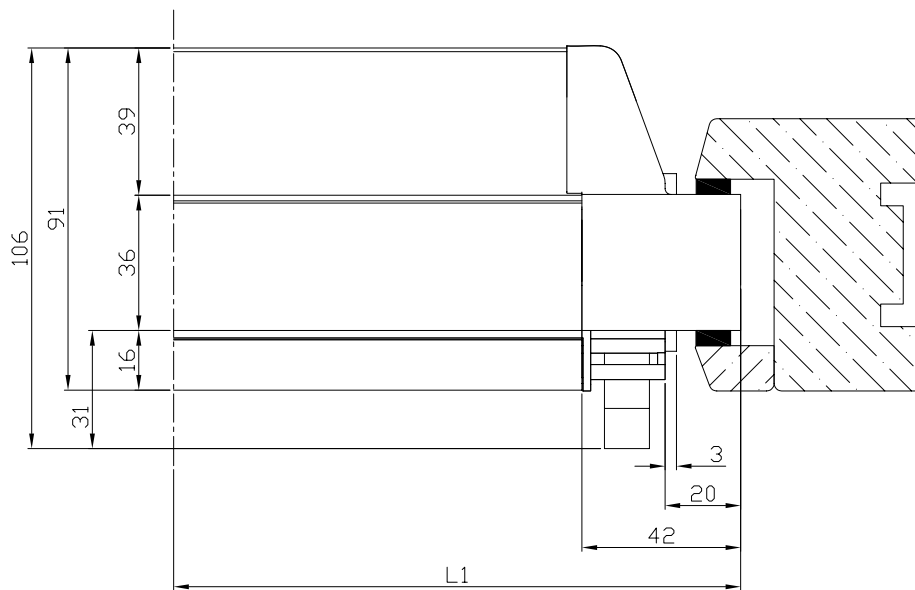

SIZE	SCALE	DATE	REV.	V01
A4	1:2	24/11/2010	INI	
SHEET	1/1			

Creating healthy spaces

IZ 2 Vijverdam - Maalbeekstraat 10
8790 Waregem - Belgium
Tel. 056/62.71.11 - Fax. 056/60.28.51

AR75

R:\Prod_vent\PRINCIPE\AR75 - Fitstream\07504_R00_AR75_inbouwtekeningen_rd_02.dwg

SIZE	SCALE	DATE	24/11/2010	REV.	V01
A4	1:2			INI	
SHEET	1/1				

Creating healthy spaces

IZ 2 Vijverdam - Maalbeekstraat 10
8790 Waregem - Belgium
Tel. 056/62.71.11 - Fax. 056/60.28.51

AR75

R:\Prod_vent\PRINCIPE\AR75 - Fitstream\07504_R00_AR75_inbouwtekeningen_rd_02.dwg