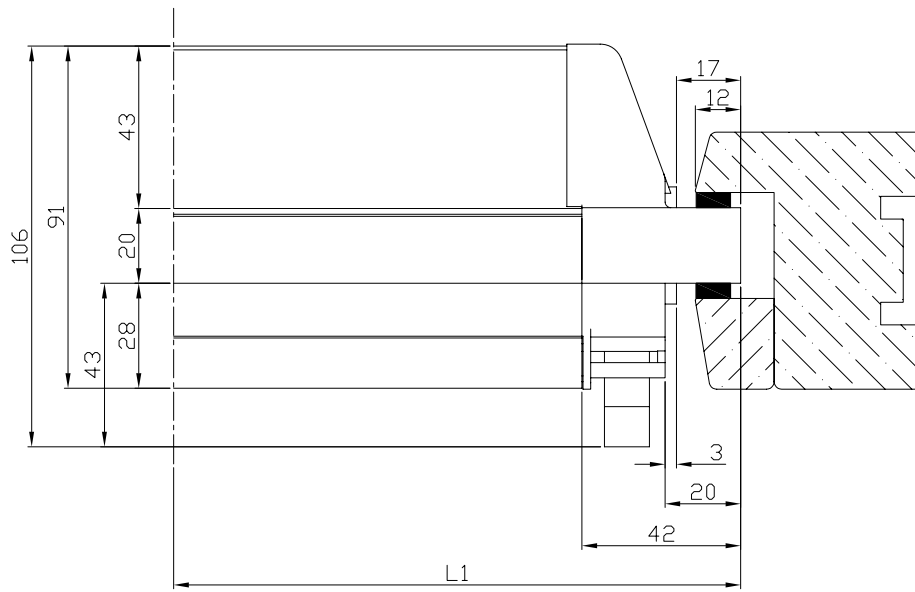

Creating healthy spaces

IZ 2 Vijverdam - Maalbeekstraat 10
8790 Waregem - Belgium
Tel. 056/62.71.11 - Fax. 056/60.28.51

AR75

R:\Prod_vent\PRINCIPE\AR75 - Fitstream\07504_R00_AR75_inbouwtekeningen_rd_02.dwg

SIZE	SCALE	DATE	REV.	V01
A4	1:2	24/11/2010	INI	
SHEET	1/1