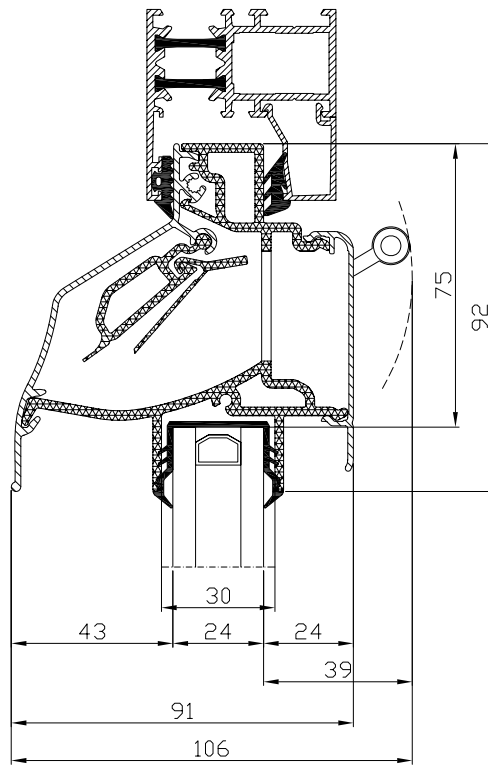

AR75

VENTILATION

TECHNICAL DRAWINGS - GLAZED IN

Creating healthy spaces

IZ 2 Vijverdam - Maalbeekstraat 10
8790 Waregem - Belgium
Tel. 056/62.71.11 - Fax. 056/60.28.51

AR75

R:\Prod_vent\PRINCIPE\AR75 - Fitstream\07504_R00_AR75_inbouwtekeningen_rd_02.dwg

SIZE	SCALE	DATE	REV.	V01
A4	1:2	24/11/2010	INI	
SHEET	1/1			

Creating healthy spaces

IZ 2 Vijverdam - Maalbeekstraat 10
8790 Waregem - Belgium
Tel. 056/62.71.11 - Fax. 056/60.28.51

AR75

R:\Prod_vent\PRINCIPE\AR75 - Fitstream\07504_R00_AR75_inbouwtekeningen_rd_02.dwg

SIZE	SCALE	DATE	REV.	V01
A4	1:2	24/11/2010	INI	
SHEET	1/1	