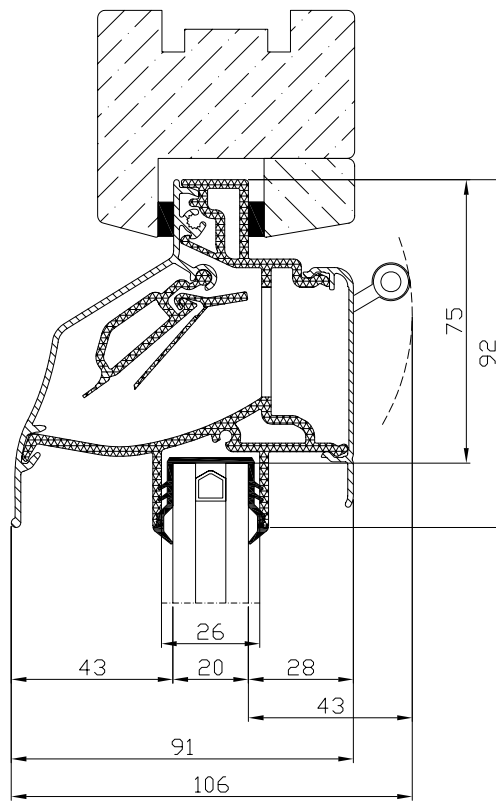

SIZE	SCALE	DATE	REV.	V01
A4	1:2	24/11/2010	INI	
SHEET	1/1			

Creating healthy spaces

IZ 2 Vijverdam - Maalbeekstraat 10
8790 Waregem - Belgium
Tel. 056/62.71.11 - Fax. 056/60.28.51

AR75

R:\Prod_vent\PRINCIPE\AR75 - Fitstream\07504_R00_AR75_inbouwtekeningen_rd_02.dwg

SIZE	SCALE	DATE	REV.	V01
A4	1:2	24/11/2010	INI	
SHEET	1/1	