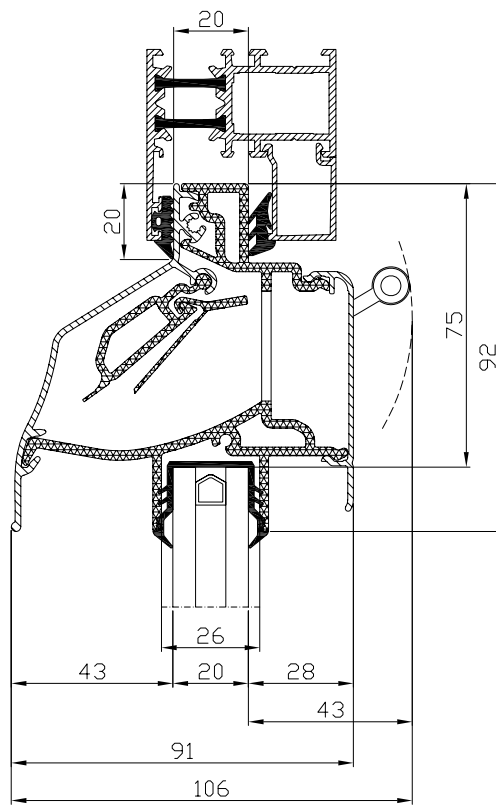

AR75

VENTILATION

TECHNICAL DRAWINGS - GLAZED IN

Creating healthy spaces

IZ 2 Vijverdam - Maalbeekstraat 10
8790 Waregem - Belgium
Tel. 056/62.71.11 - Fax. 056/60.28.51

AR75

R:\Prod_vent\PRINCIPE\AR75 - Fitstream\07504_R00_AR75_inbouwtekeningen_rd_02.dwg

SIZE	SCALE	DATE	REV.	V01
A4	1:2	24/11/2010	INI	
SHEET	1/1			

Creating healthy spaces

IZ 2 Vijverdam - Maalbeekstraat 10
8790 Waregem - Belgium
Tel. 056/62.71.11 - Fax. 056/60.28.51

AR75

R:\Prod_vent\PRINCIPE\AR75 - Fitstream\07504_R00_AR75_inbouwtekeningen_rd_02.dwg

SIZE	SCALE	DATE	REV.	V01
A4	1:2	24/11/2010	INI	
SHEET	1/1	