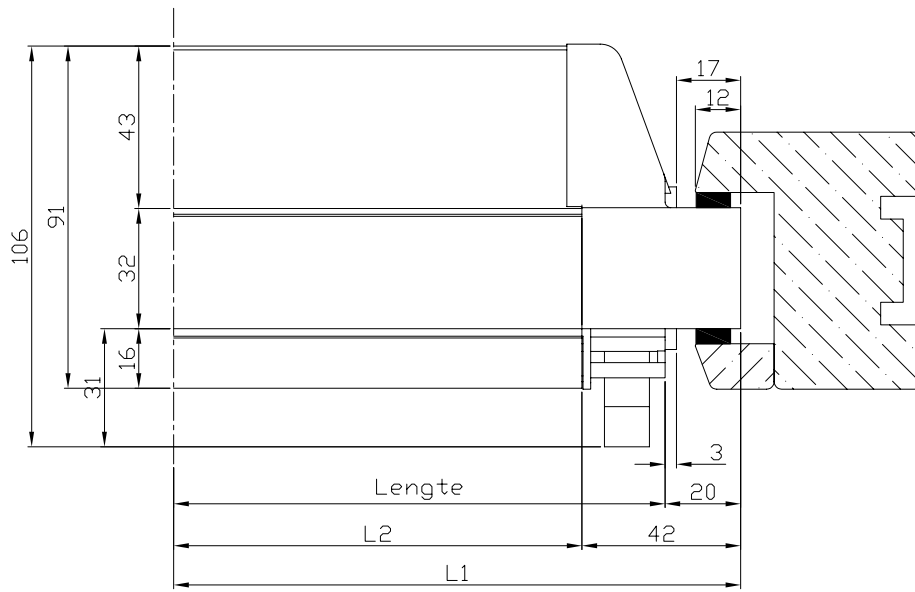

SIZE	SCALE	DATE	REV.	V01
A4	1:2	24/11/2010	INI	
SHEET	1/1			

Creating healthy spaces

IZ 2 Vijverdam - Maalbeekstraat 10
8790 Waregem - Belgium
Tel. 056/62.71.11 - Fax. 056/60.28.51

AR75

R:\Prod_vent\PRINCIPE\AR75 - Fitstream\07504_R00_AR75_inbouwtekeningen_rd_02.dwg